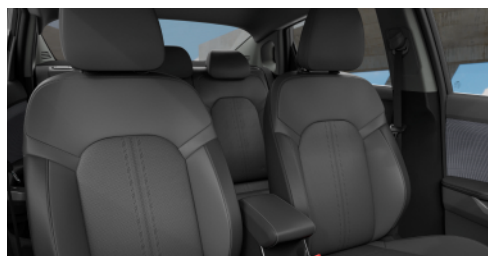

Interfaz de vidrio conductor	-	S
Luz ambiental	-	S
Capacidad de baúl	390 lts	390 lts

Leyenda: - No disponible / S - Equipamiento de serie

K3 Cross

Service cada 10.000 km.
Respaldo total de repuestos.

IMÁGENES INTERIOR

Imágenes Ilustrativas